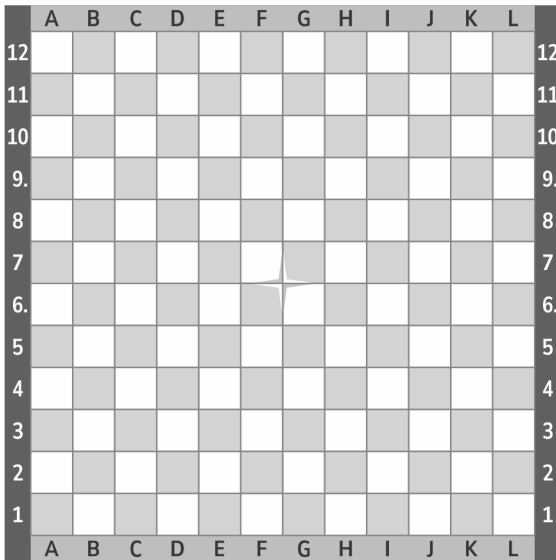

TANK CHESS

12×12:

24×24:
